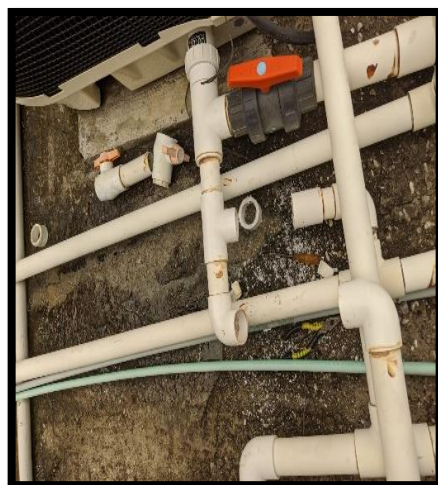

TRABAJOS REALIZADOS DURANTE SEPTIEMBRE 2022.

- Colocación de pasamanos en rampa que conduce a la alberca central.

- Colocación de Pasamanos en la bajada de la Mz. 5, por inclinación prolongada.

- Colocación de pasamanos en alberca central.

TRABAJOS REALIZADOS DURANTE SEPTIEMBRE 2022.

- Cambio de cableado y fotocelda de alumbrado interno del condominio.

- Cambio de ducto y cableado por corto eléctrico en los postes en áreas comunes de alberca.

- Cambio de 2 válvulas de bomba de calor alberca central.

TRABAJOS REALIZADOS DURANTE SEPTIEMBRE 2022.

- Reparación e fuga en ducto principal en Mz. 14.

- Cambio y revisión de tomas de agua de propiedades.