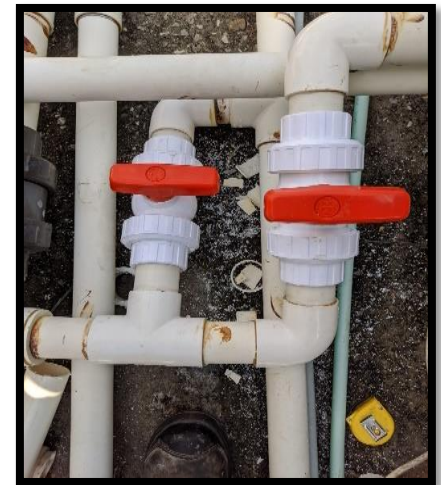

TRABAJOS REALIZADOS DURANTE SEPTIEMBRE 2022.

- Colocación de pasamanos en rampa que conduce a la alberca central.

- Colocación de Pasamanos en la bajada de la Mz. 5, por inclinación prolongada.

- Colocación de pasamanos en alberca central.

TRABAJOS REALIZADOS DURANTE SEPTIEMBRE 2022.

- Cambio de cableado y fotocelda de alumbrado interno del condominio.

- Cambio de ducto y cableado por corto eléctrico en los postes en áreas comunes de alberca.

- Cambio de 2 válvulas de bomba de calor alberca central.

TRABAJOS REALIZADOS DURANTE SEPTIEMBRE 2022.

- Reparación e fuga en ducto principal en Mz. 14.

- Cambio y revisión de tomas de agua de propiedades.