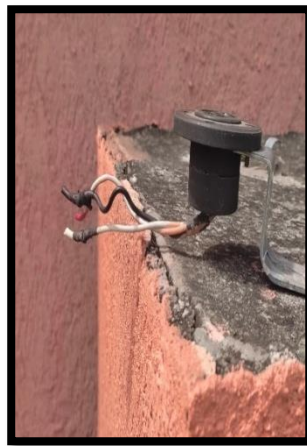

TRABAJOS REALIZADOS DURANTE SEPTIEMBRE 2022.

- Se cambio transmisión de desbrozadora Zurtek.

- Colocación de letrero, conexión y registró.

- Servicio a impresora del oficina y mantenimiento.

- Colocación de pasamanos al ingreso del condominio.

TRABAJOS REALIZADOS DURANTE SEPTIEMBRE 2022.

- Colocación de pasamanos en rampa que conduce a la alberca central.

- Colocación de Pasamanos en la bajada de la Mz. 5, por inclinación prolongada.

- Colocación de pasamanos en alberca central.

TRABAJOS REALIZADOS DURANTE SEPTIEMBRE 2022.

- Cambio de cableado y fotocelda de alumbrado interno del condominio.

- Cambio de ducto y cableado por corto eléctrico en los postes en áreas comunes de alberca.