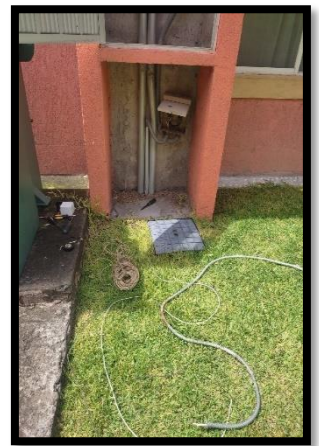

TRABAJOS REALIZADOS DURANTE SEPTIEMBRE 2022.

- Se cambio transmisión de desbrozadora Zurtek.

- Colocación de letrero, conexión y registró.

- Servicio a impresora del oficina y mantenimiento.

- Colocación de pasamanos al ingreso del condominio.

TRABAJOS REALIZADOS DURANTE SEPTIEMBRE 2022.

- Colocación de pasamanos en rampa que conduce a la alberca central.

- Colocación de Pasamanos en la bajada de la Mz. 5, por inclinación prolongada.

- Colocación de pasamanos en alberca central.

TRABAJOS REALIZADOS DURANTE SEPTIEMBRE 2022.

- Cambio de cableado y fotocelda de alumbrado interno del condominio.

- Cambio de ducto y cableado por corto eléctrico en los postes en áreas comunes de alberca.

- Cambio de 2 válvulas de bomba de calor alberca central.

TRABAJOS REALIZADOS DURANTE SEPTIEMBRE 2022.

- Reparación e fuga en ducto principal en Mz. 14.

- Cambio y revisión de tomas de agua de propiedades.