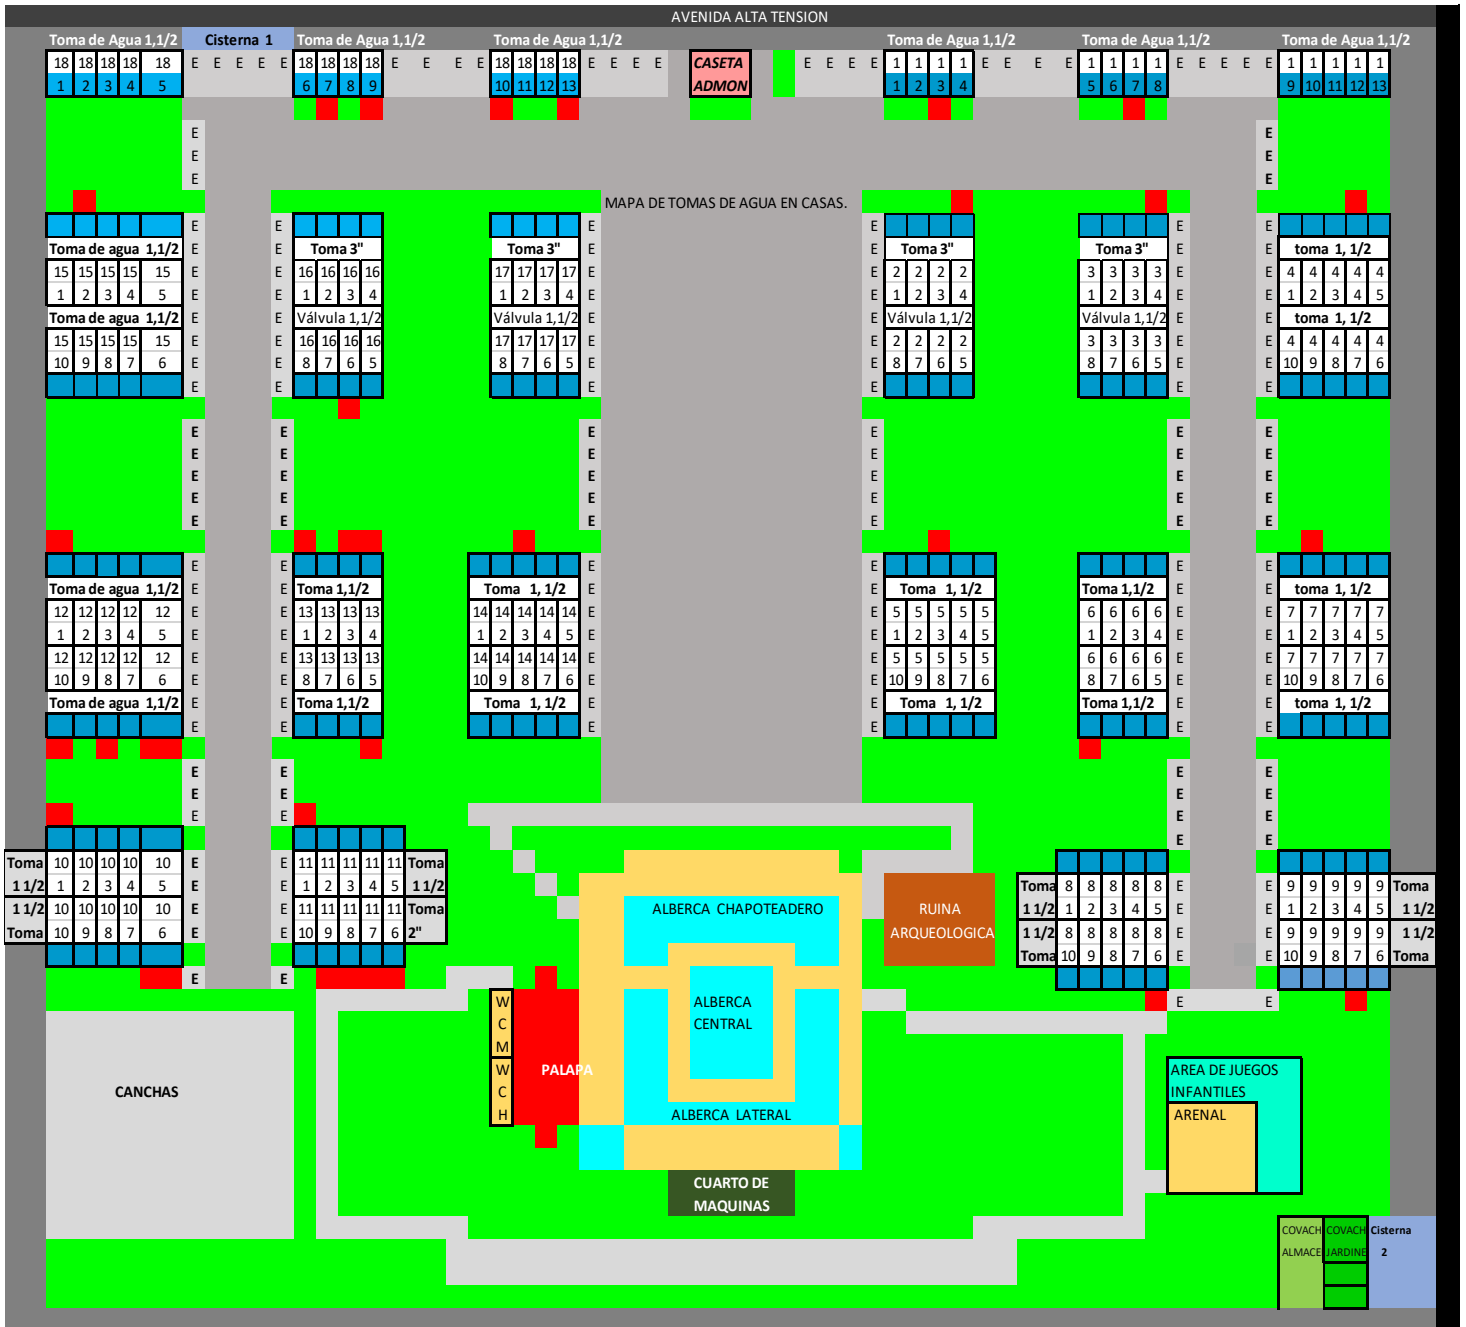

TRABAJOS REALIZADOS DURANTE SEPTIEMBRE 2022.

- Colocación de pasamanos en rampa que conduce a la alberca central.

- Colocación de Pasamanos en la bajada de la Mz. 5, por inclinación prolongada.

- Colocación de pasamanos en alberca central.

TRABAJOS REALIZADOS DURANTE SEPTIEMBRE 2022.

TRABAJOS REALIZADOS DURANTE SEPTIEMBRE 2022.

- Plano de fugas en tomas de agua de propiedades.

TRABAJOS REALIZADOS DURANTE SEPTIEMBRE 2022.

- Reporte de trabajo realizado del cambio de tomas de agua.